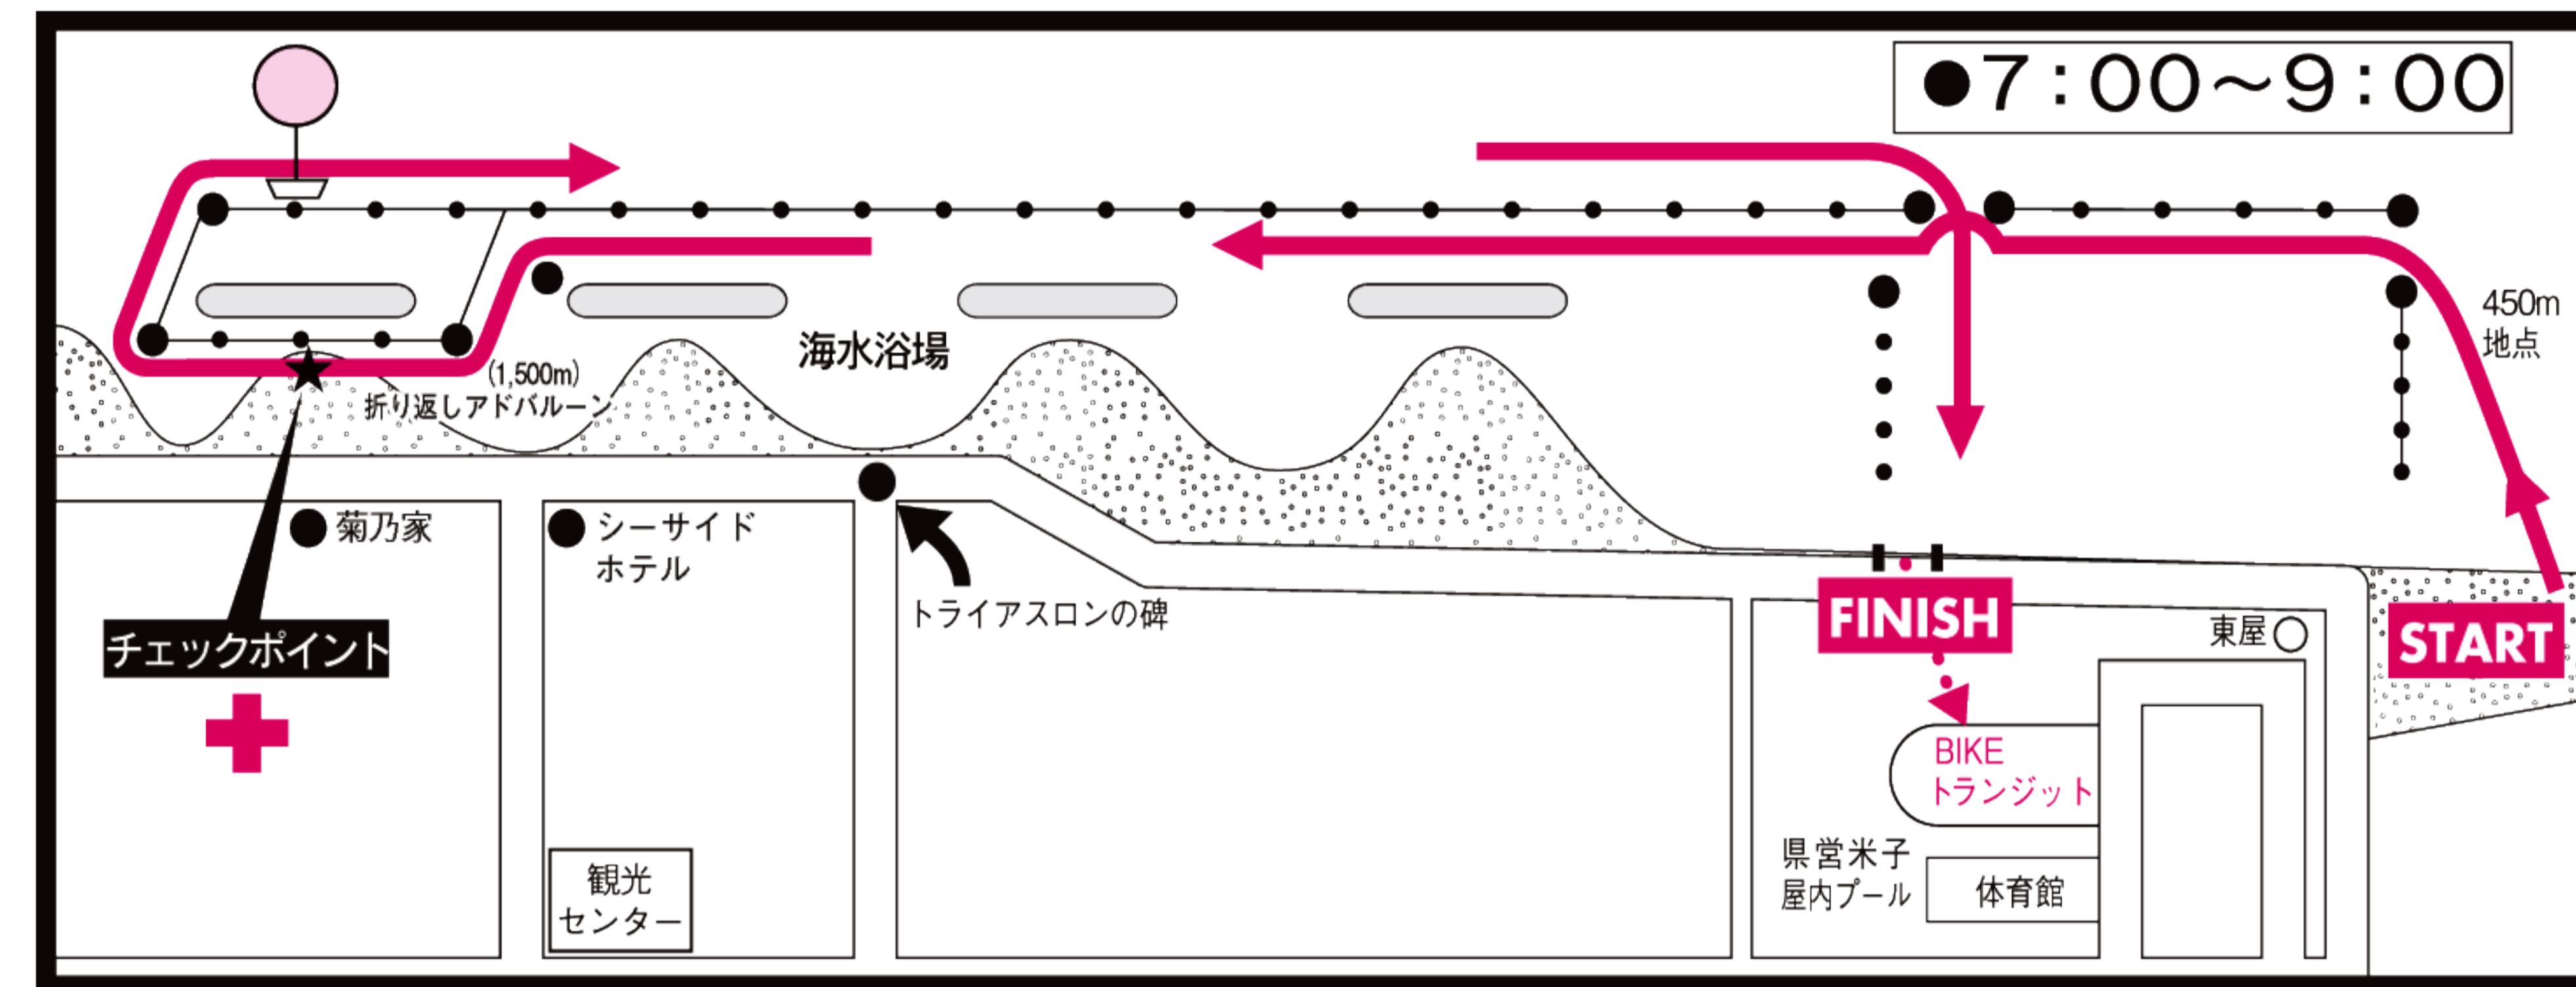

SWIM <3km>

※チェックポイントタイムリミット 8:00

RUN <42.195km>

トップフィニッシュは、15:00 前後

■お問合せ/全日本トライアスロン皆生大会事務局 (0859)34-2819