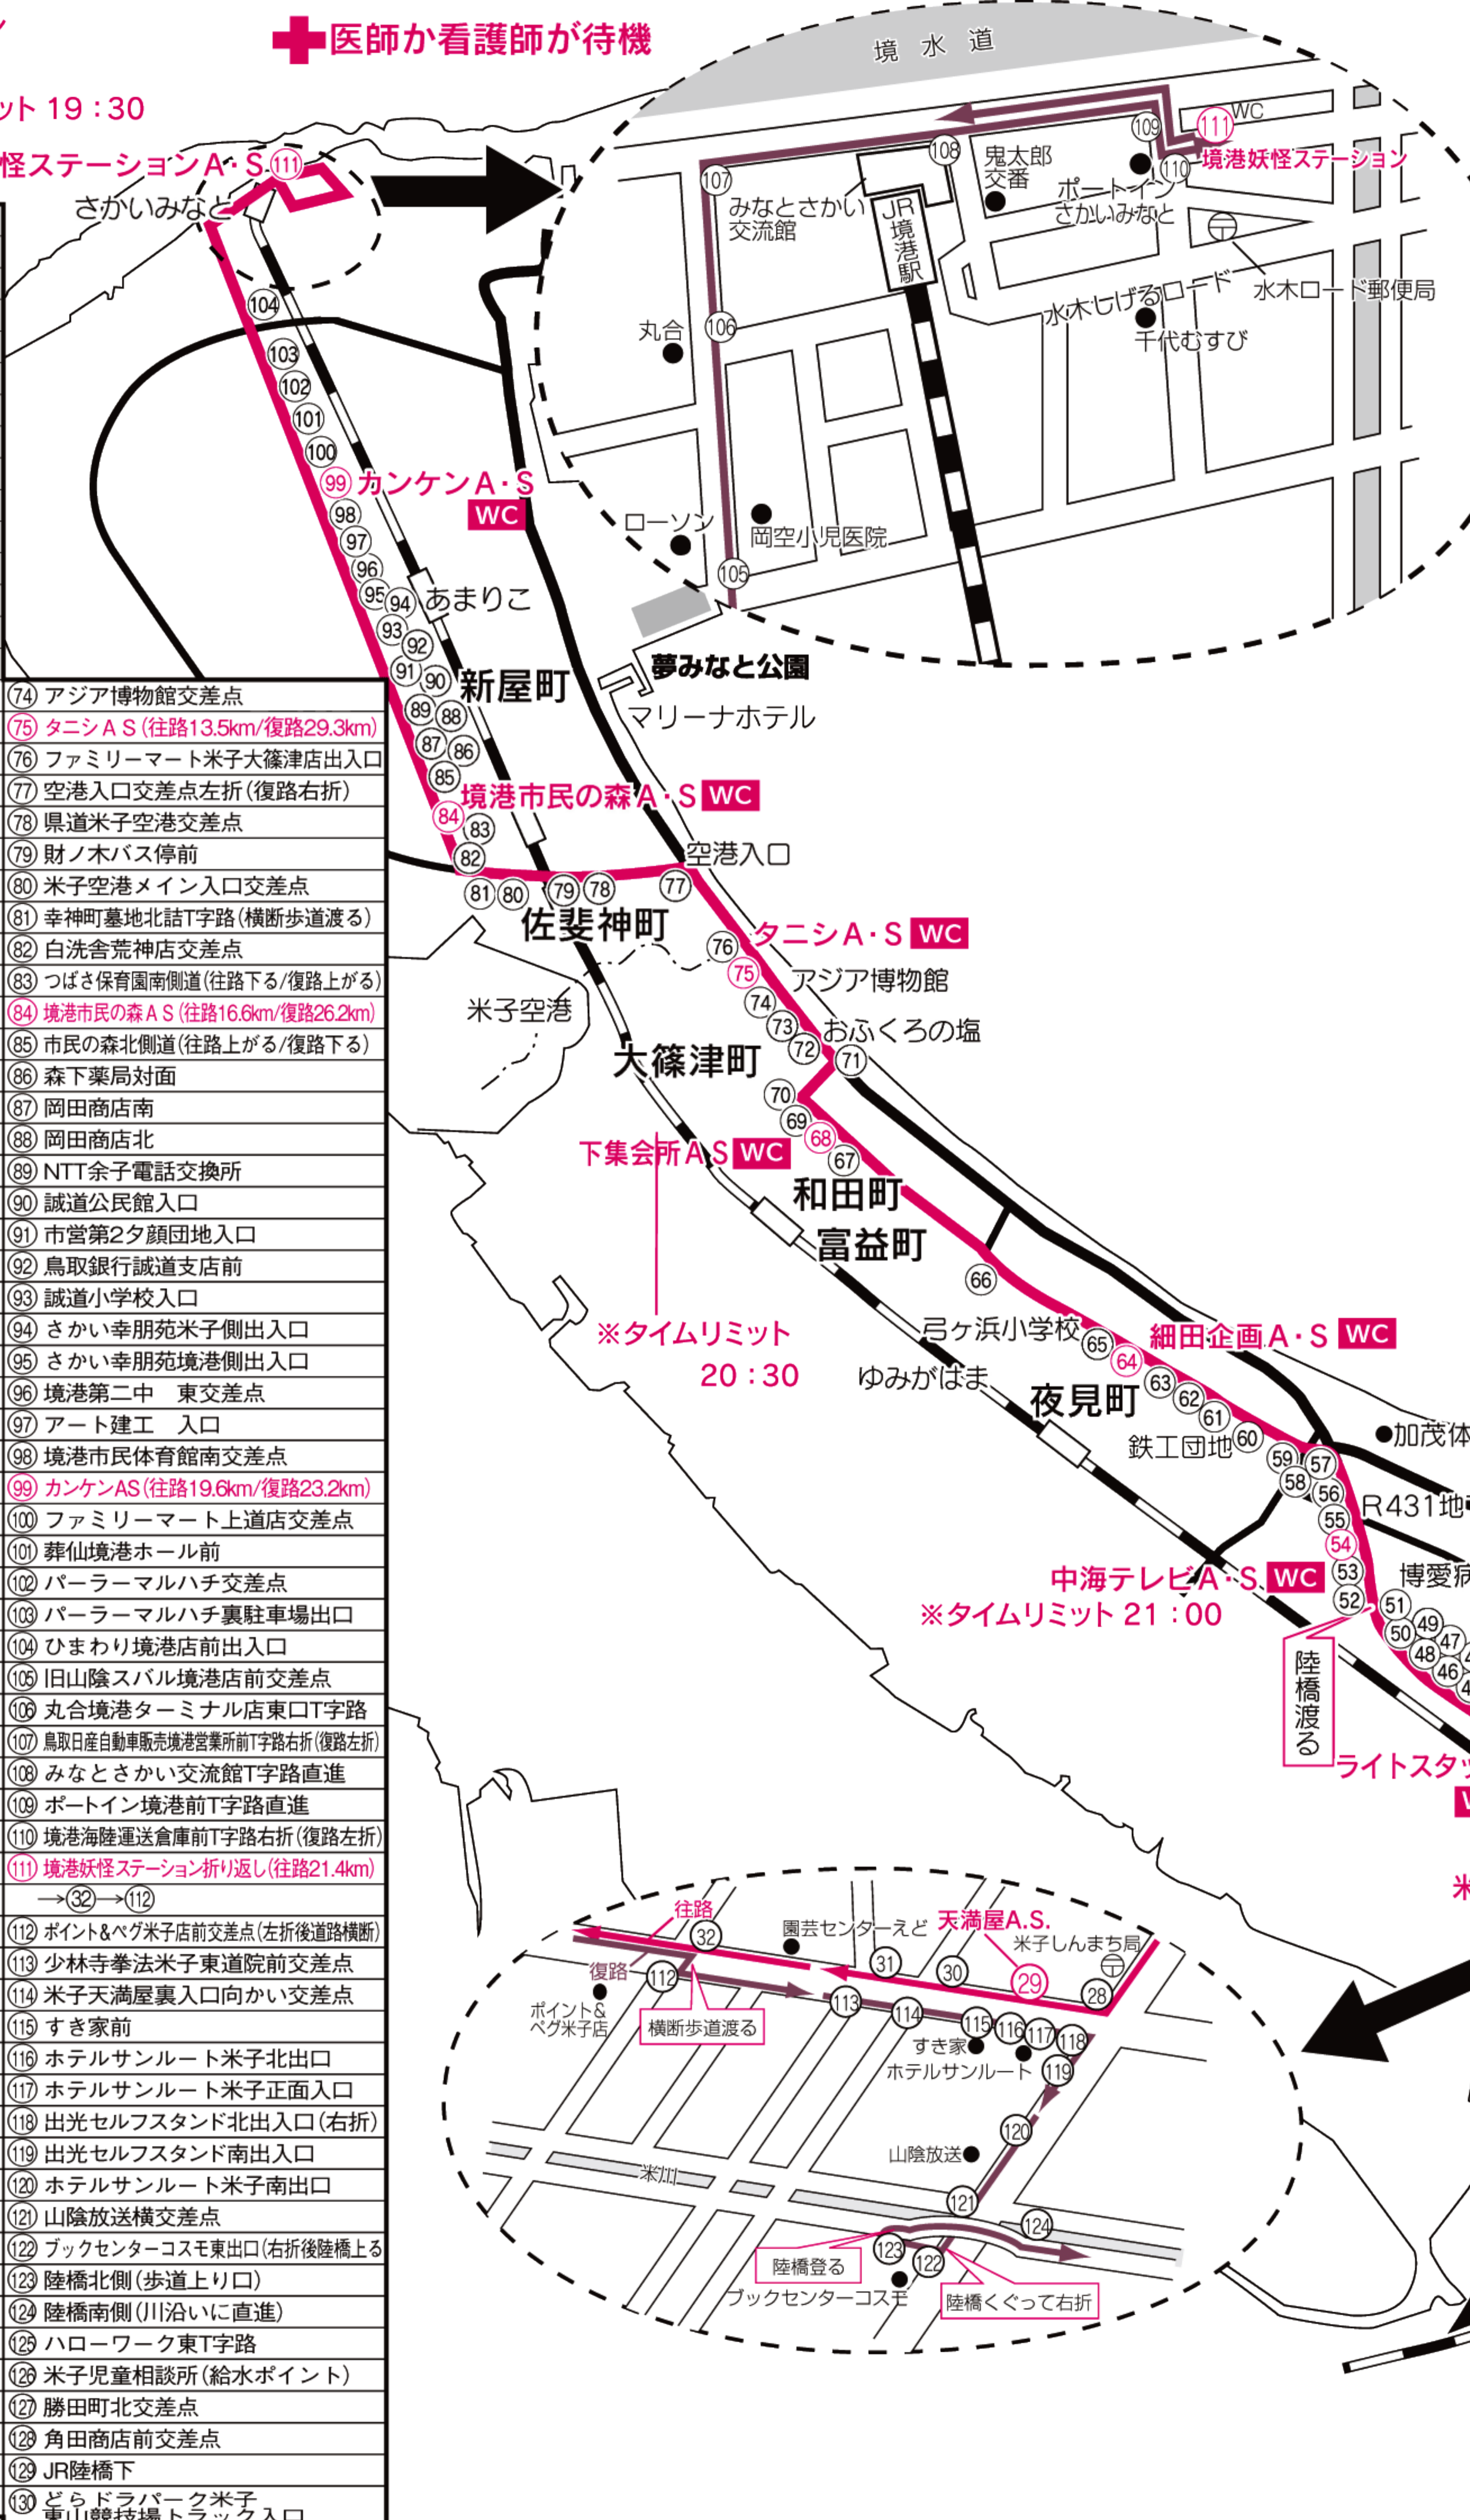

第29回 全日本トライアスロン皆生大会

7月19日(日) 午前7時 日野川河口スタート!

- 主催/皆生トライアスロン協会、鳥取県観光連盟、米子市観光協会
- 共催/鳥取県、米子市、境港市、南部町、伯耆町、大山町、日吉津村、山陰信販、皆生温泉旅館組合
- 協賛/山陰信販グループ(テレプラザ、ホテルわこう、サンメディア、エスシーサービス)、山陰酸素工業、さんれいフーズ、日産プリンス鳥取販売、ファミリー、伊藤園、コカ・コーラウエスト、三菱電機ビルテクノサービス、大山乳業農業協同組合、トライオールスリージャパン