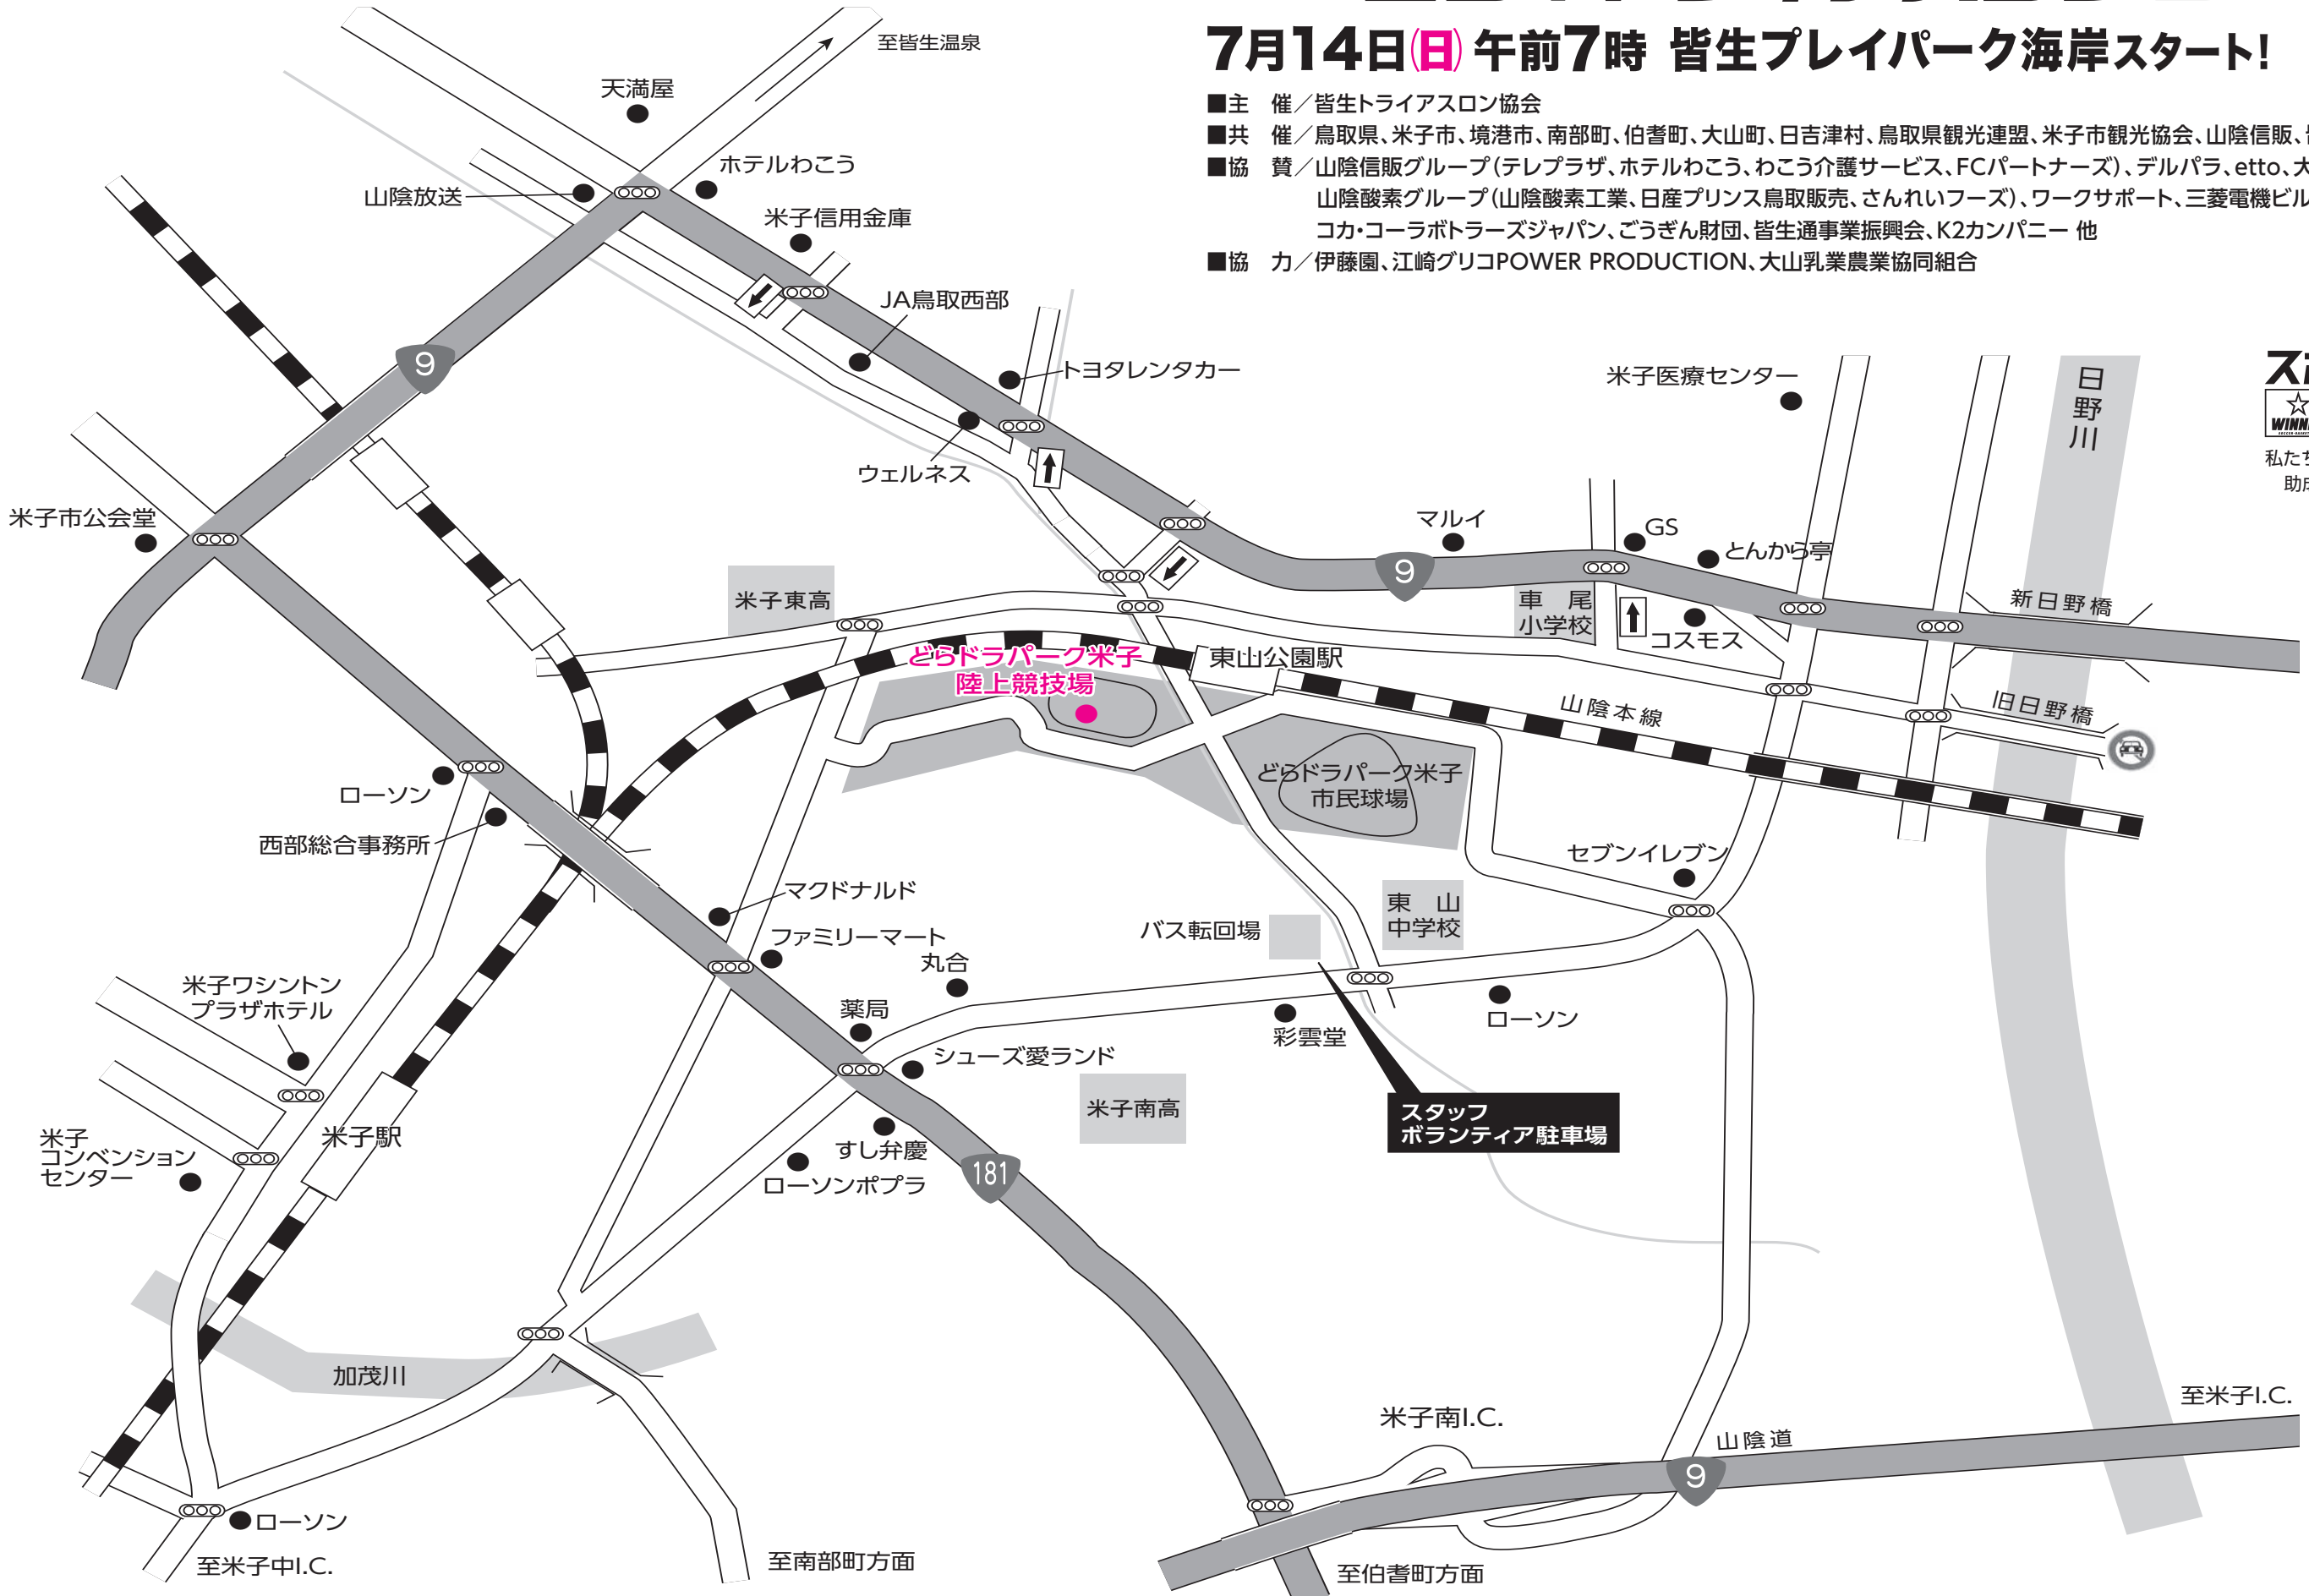

広域図 (東山会場周辺)

第42回 全日本トライアスロン皆生大会

7月14日(日) 午前7時 皆生プレイパーク海岸スタート!

- 主催/皆生トライアスロン協会
- 共催/鳥取県、米子市、境港市、南部町、伯耆町、大山町、日吉津村、鳥取県観光連盟、米子市観光協会、山陰信販、皆生温泉旅館組合
- 協賛/山陰信販グループ(テレプラザ、ホテルわこう、わこう介護サービス、FCパートナーズ)、デルパラ、etto、大山春雪さぶーる、山陰酸素グループ(山陰酸素工業、日産プリンス鳥取販売、さんれいフーズ)、ワークサポート、三菱電機ビルソリューションズ、コカ・コーラボトラーズジャパン、ごうぎん財団、皆生通事業振興会、K2カンパニー 他
- 協力/伊藤園、江崎グリコPOWER PRODUCTION、大山乳業農業協同組合